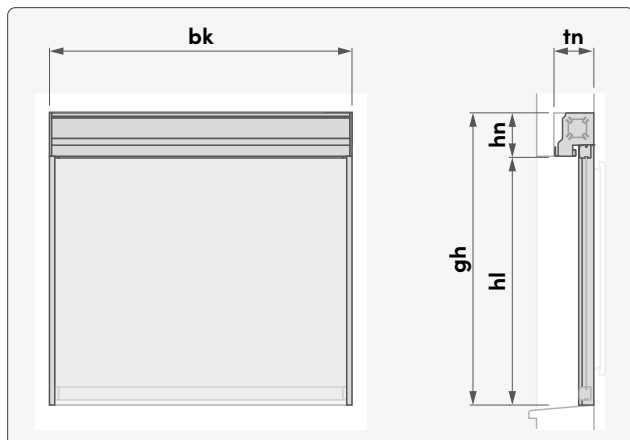

Grenzmasse nach Stofftyp

Motorantrieb

Stoffkollektion	Solozip® II Intro 95					
	Breite (bk)			Höhe (gh)		Fläche* (bk×gh)
	min.¹	min.²	max.	min.	max.	max.
Classic satiné 5500, Satiné 21154³	640	750	3500	500	3000	10.5
Soltis 86, 92, Acryl						
Soltis B92, B702						
Soltis Veozip				2400	8.4	

Stoffkollektion	Solozip® II Intro 100						Solozip® II Box 100										
	Breite (bk)			Höhe (gh)		Fläche* (bk×gh)	Breite (bk)			Höhe (gh)		Fläche* (bk×gh)					
	min.¹	min.²	max.	min.	max.	max.	min.¹	min.²	max.	min.	max.	max.					
Classic satiné 5500, Satiné 21154³	650	750	800⁴	4000	500	3000	12	650	750	4000	500	3000	12				
Soltis 86, 92, Acryl																	
Soltis B92, B702																	
Soltis Veozip														2400	9.6	2400	9.6

Stoffkollektion	Solozip® II Intro 130						Solozip® II Box 130											
	Breite (bk)			Höhe (gh)		Fläche* (bk×gh)	Breite (bk)			Höhe (gh)		Fläche* (bk×gh)						
	min.¹	min.²	max.	min.	max.	max.	min.¹	min.²	max.	min.	max.	max.						
Classic satiné 5500, Satiné 21154³	700⁵	750⁵	800⁶	4000	500	6000	18	6000	18	6000	18							
Soltis 86, 92, Acryl						4500						5000	15	4500	5000	15		
Soltis B92, B702						800⁴						800⁴	4000	5000	15	4000	5000	15
Soltis Veozip						4500						4900	15	4500	4900	15		

¹ Motor Geiger   ² Motor Simu   ³ Tuch nur im EU-Raum verfügbar.   ⁴ mit eingelassenen Führungsschienen (CE)

⁵ Walze Ø85   ⁶ Walze Ø100

* Das Verhältnis von Höhe zu Breite darf 5 nicht überschreiten (gh / bk ≤ 5).

Bemassung

Intro