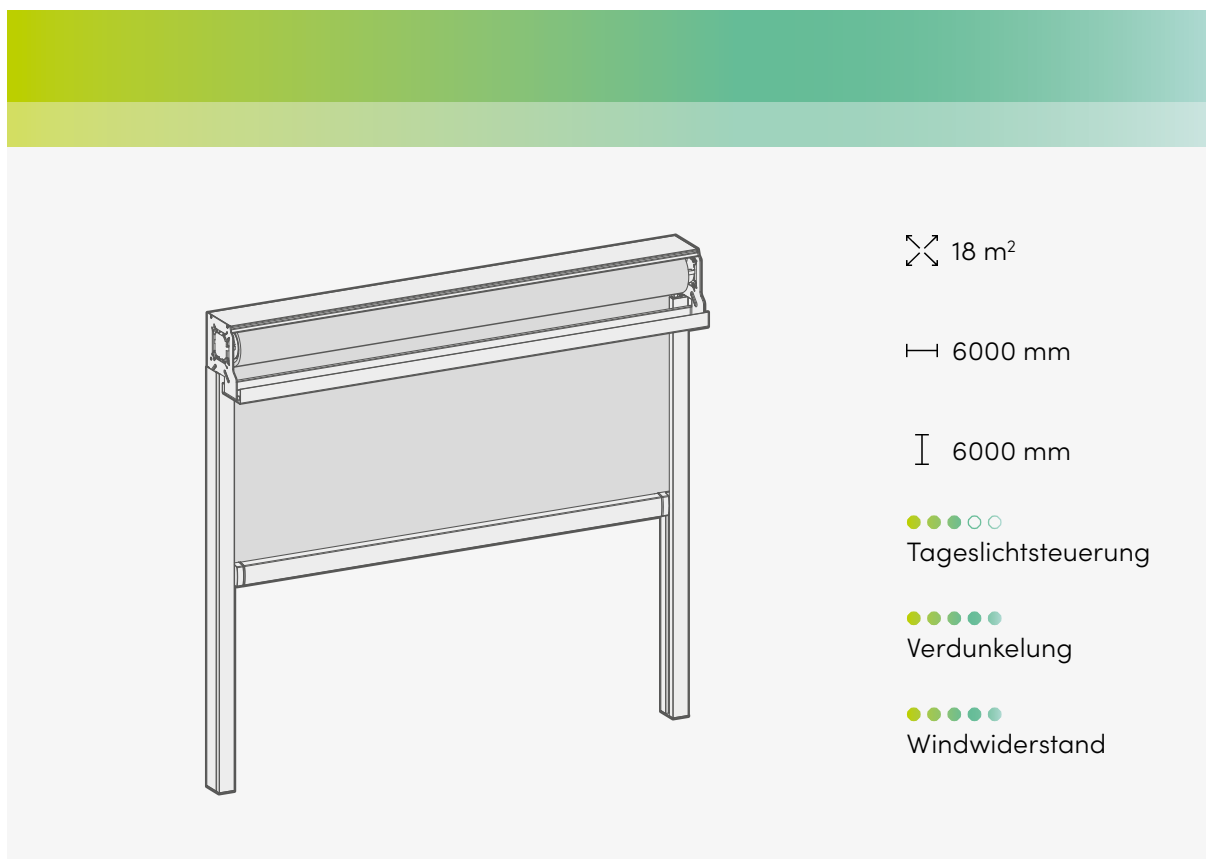

Technisches Datenblatt

Solozip® II

Trendiger Sonnenschutz für grosse Flächen

Grosse Fensterfronten sind in der heutigen Architektur gängig. Mit unserer Zip-Fassadenmarkise haben wir die perfekte Lösung für Sie. Je nach Ausführung sind Flächen bis zu 18 m² möglich. Das bei einer grossen Auswahl an trendigen Stoffen.

Hohe Verfügbarkeit bei Wind

Durch die Führung des Tuchs auf der gesamten Höhe ist die Fassadenmarkise sehr windstabil. Windtests beim Institut Saint-Cyr l'Ecole IAT zeigten, dass Solozip II bis Windklasse 6 eingesetzt werden kann, abhängig von den Dimensionen gemäss Merkblatt Windklassen von Fassadenmarkisen.

Verschiedene Design-Optionen für alle Architekturstile und Wünsche

Mehrere Box- Varianten (abgerundet oder eckig) oder eingebaut in die Fassade, ein vielfältiges Tuchangebot, je nachdem, ob Sie sich einen Abschirmeffekt mit Sicht ins Freie oder ein sehr dunkles Zimmer für ungestörten Schlaf wünschen. Die Führungen können in die Fassade eingelassen werden oder sichtbar sein, umweltfreundlich mit Sand beschwertem Fallstab.