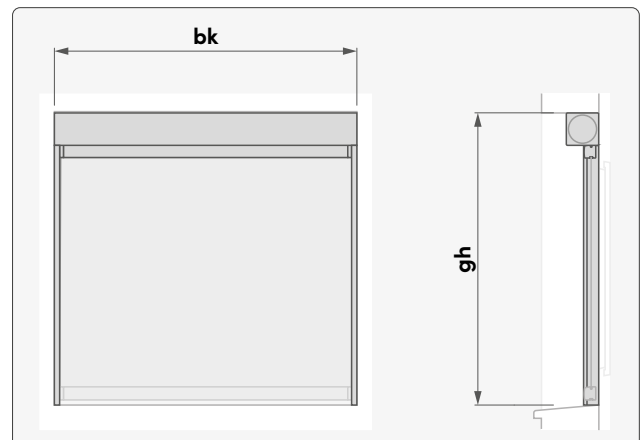

¹ Motor Geiger ² Motor Simu ³ Tuch nur im EU-Raum verfügbar. ⁴ mit eingelassenen Führungsschienen (CE)

⁵ Walze Ø85 ⁶ Walze Ø100

* Das Verhältnis von Höhe zu Breite darf 5 nicht überschreiten (gh / bk ≤ 5).

Bemassung

Intro

Box

Nischenmasse

Solozip® II Intro	95	100	130
minimale Nischentiefe (tn)	100	130	155
minimale Nischenhöhe (hn)	150	162	180

Produktevarianten

Montagesituation

	Intro			Box (eckig)		Box (Design)	
Typ	95	100	130	100	130	100	130
Montageort							
in Sturznische	■	■	■	-	-	-	-
unter Sturz	-	-	-	■	■	■	■
an Fassade	-	-	-	■	■	■	■