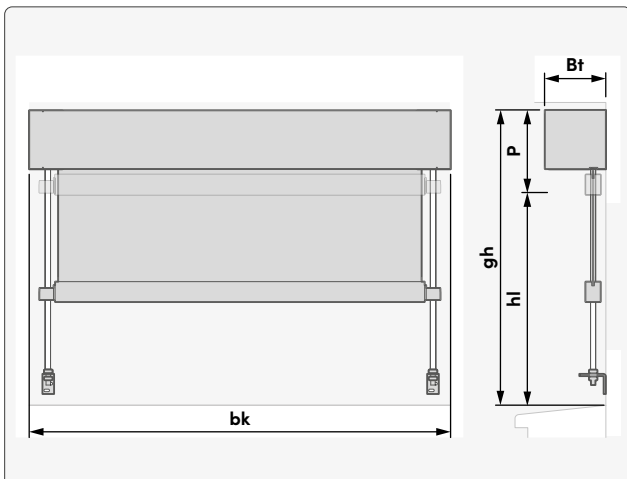

² bk > 4000 → gh max. 2500 ³ gekuppelte Anlage

Bemassung

Intro

Nischenmasse

	Intro 85	Intro 115
minimale Nischentiefe (tn)	100	130
minimale Nischenhöhe (hn)	120	170

Box

Boxmasse

	Box 85	Box 115
Boxtiefe (Bt)	85	115
Paketmass (P)	116	156