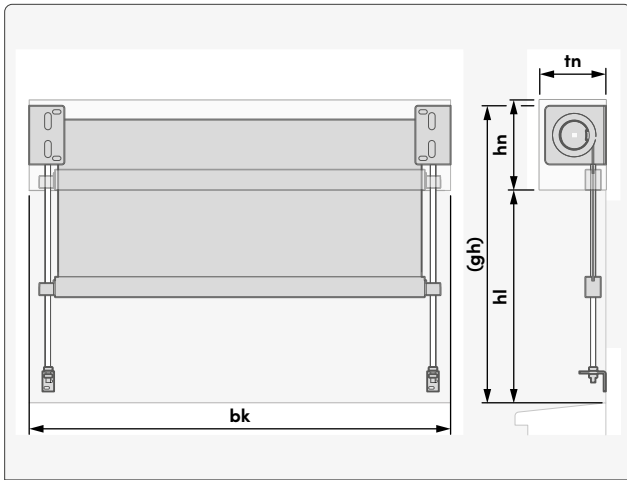

Bemassung

Intro

Nischenmasse

	Intro 85	Intro 115
minimale Nischentiefe (tn)	100	130
minimale Nischenhöhe (hn)	120	170