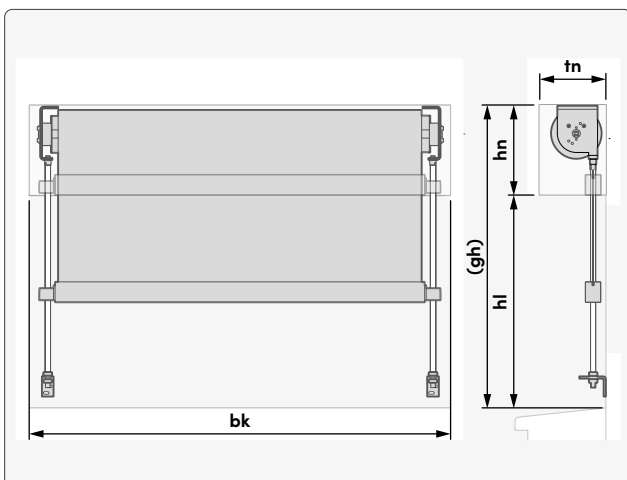

Soft

Nischenmasse

	Soft
minimale Nischentiefe (tn)	130
minimale Nischenhöhe (hn)	170