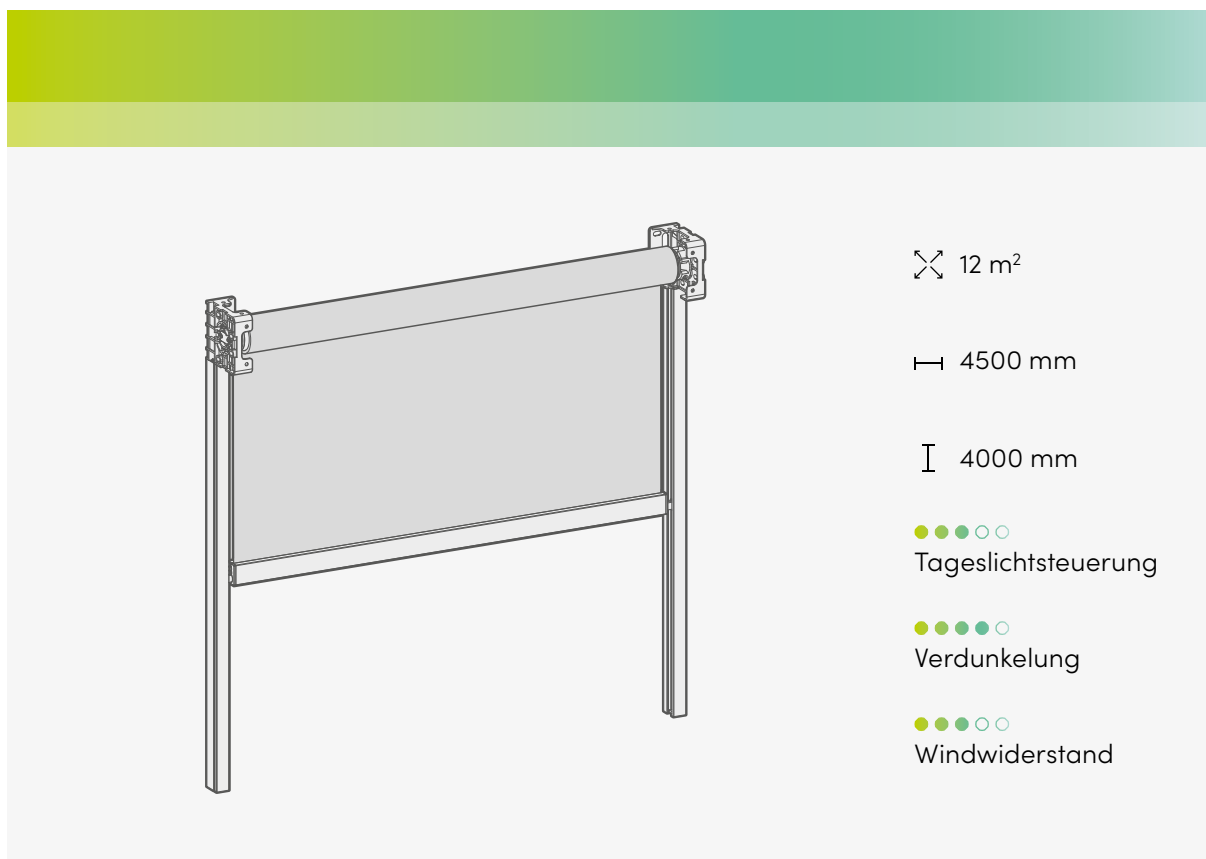

Technisches Datenblatt

Soloscreen® IV

Ein breites Spektrum an Möglichkeiten für jeden Architekturstil

Die grösste Vielfalt an Stoffen, Formen, Farben und Motoren.

Erfüllt selbst höchste Ansprüche an die Ästhetik

Sie sehen nur die Konturen und das Wesentliche.

Ideale Ergänzung

Ergänzt perfekt die Produkte Solozip für Aussen und Soloroll für Innen.

Grosse Flächen

Kann auch für grosse Fenster eingesetzt werden.

Schrauben unsichtbar

Sämtliches Einbaubehör und alle Schrauben sind vollständig verborgen.

Umweltfreundlich

Mit Sand beschwertem Fallstab.

Grenzmasse nach Stofftyp

Motorantrieb

Stoffkollektion	Soloscreen® IV 85						Soloscreen® IV 115 / Soft					
	Breite (bk)		Höhe (gh)		Fläche (s)	Fläche ³ (s)	Breite (bk)		Höhe (gh)		Fläche (s)	Fläche ³ (s)
	min. ¹	max.	min.	max.	max.	max.	min. ¹	max.	min.	max. ²	max.	max.
Acryl, r-PET	670	3000	400	1500	4.5	13.5	715	4500	400	4000	11.25	24
Twilight 297 Pearl	670	3000	400	1500	4.5	13.5	715	4500	400	4000	11.25	24
Sattler 314, 315, 320	670	3000	400	1500	4.5	13.5	715	4500	400	4000	11.25	24
Satiné 5501	670	2800	400	3000	7	18	715	4000	400	4000	10	24
Satiné 5500	670	3000	400	2200	6.6	18	715	4500	400	4000	12	24
Soltis 86, 88, 92	670	2800	400	3000	8.4	18	715	4000	400	4000	12	24
Soltis B92	670	3000	400	3000	9	18	715	3500	400	4000	12	24
Satiné 21154	670	2800	400	2400	6.5	18	715	4000	400	3800	10	24
Soltis Veozip	670	2800	400	2000	5.6	16.8	715	3500	400	4000	12	24