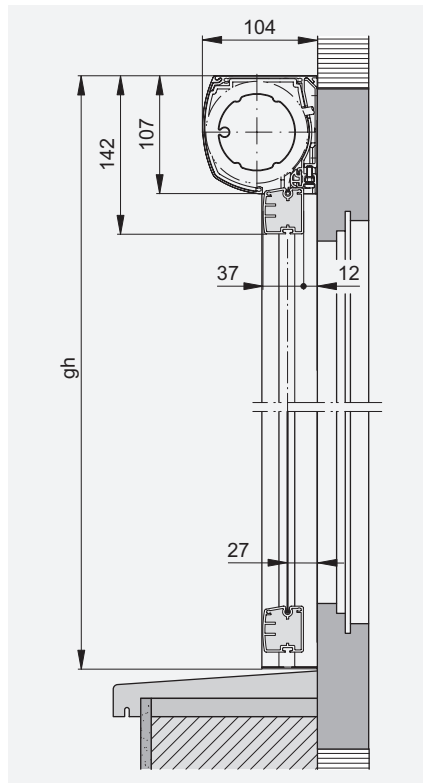

#### Legende

bk = Breite Konstruktion

A = Fläche

gh =  $gh/bk \leq 5$

\*gh min. = 500

\*\*Tuch nur im EU-Raum verfügbar.

Alle Masse in mm.

**Vertikalschnitte**

Solozip® II Box 100

Solozip® II Box 130

**Vertikalschnitte mit Hirschmann-Profil**

Solozip® II Box 100 – Design

Solozip® II Box 130 – Design

Solozip® II Box 100 – eckig

Solozip® II Box 130 – eckig