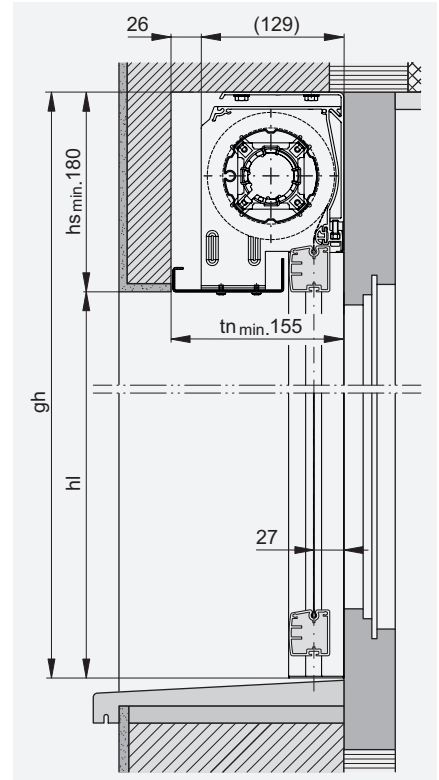

Solozip® II Intro 130