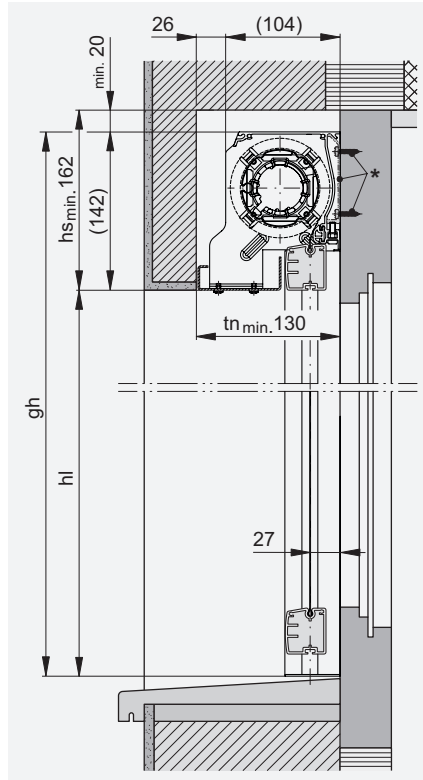

Solozip® II Intro 100