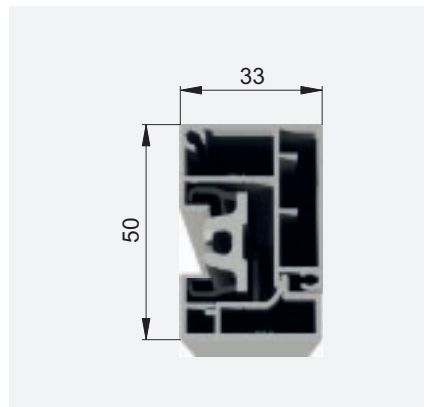

Standard Führung