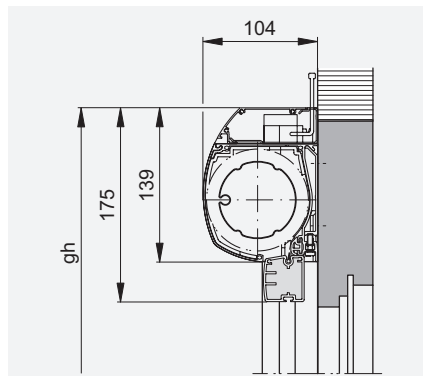

#### Legende

bk = Breite Konstruktion

A = Fläche

gh =  $gh/bk \leq 5$

\*gh min. = 500

\*\*Tuch nur im EU-Raum verfügbar.

Alle Masse in mm.

**Vertikalschnitte**

Solozip® II Box 100

Solozip® II Box 130

**Vertikalschnitte mit Hirschmann-Profil**

Solozip® II Box 100 – Design

Solozip® II Box 130 – Design

Solozip® II Box 100 – eckig

Solozip® II Box 130 – eckig