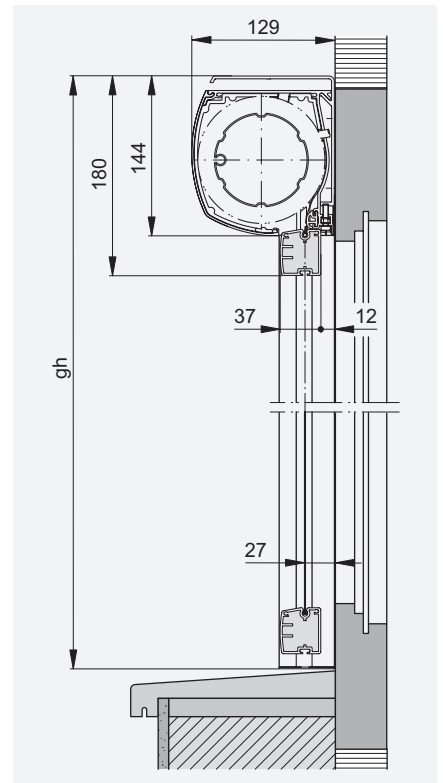

#### Legende

bk = Breite Konstruktion

A = Fläche

gh =  $gh/bk \leq 5$

\*gh min. = 500

\*\*Tuch nur im EU-Raum verfügbar.

Alle Masse in mm.

**Vertikalschnitte**

Solozip® II Box 100

Solozip® II Box 130

**Vertikalschnitte mit Hirschmann-Profil**

Solozip® II Box 100 – Design

Solozip® II Box 130 – Design

Solozip® II Box 100 – eckig

Solozip® II Box 130 – eckig